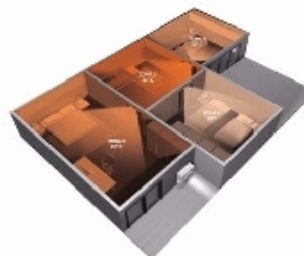

MITSUBISHI ELECTRIC